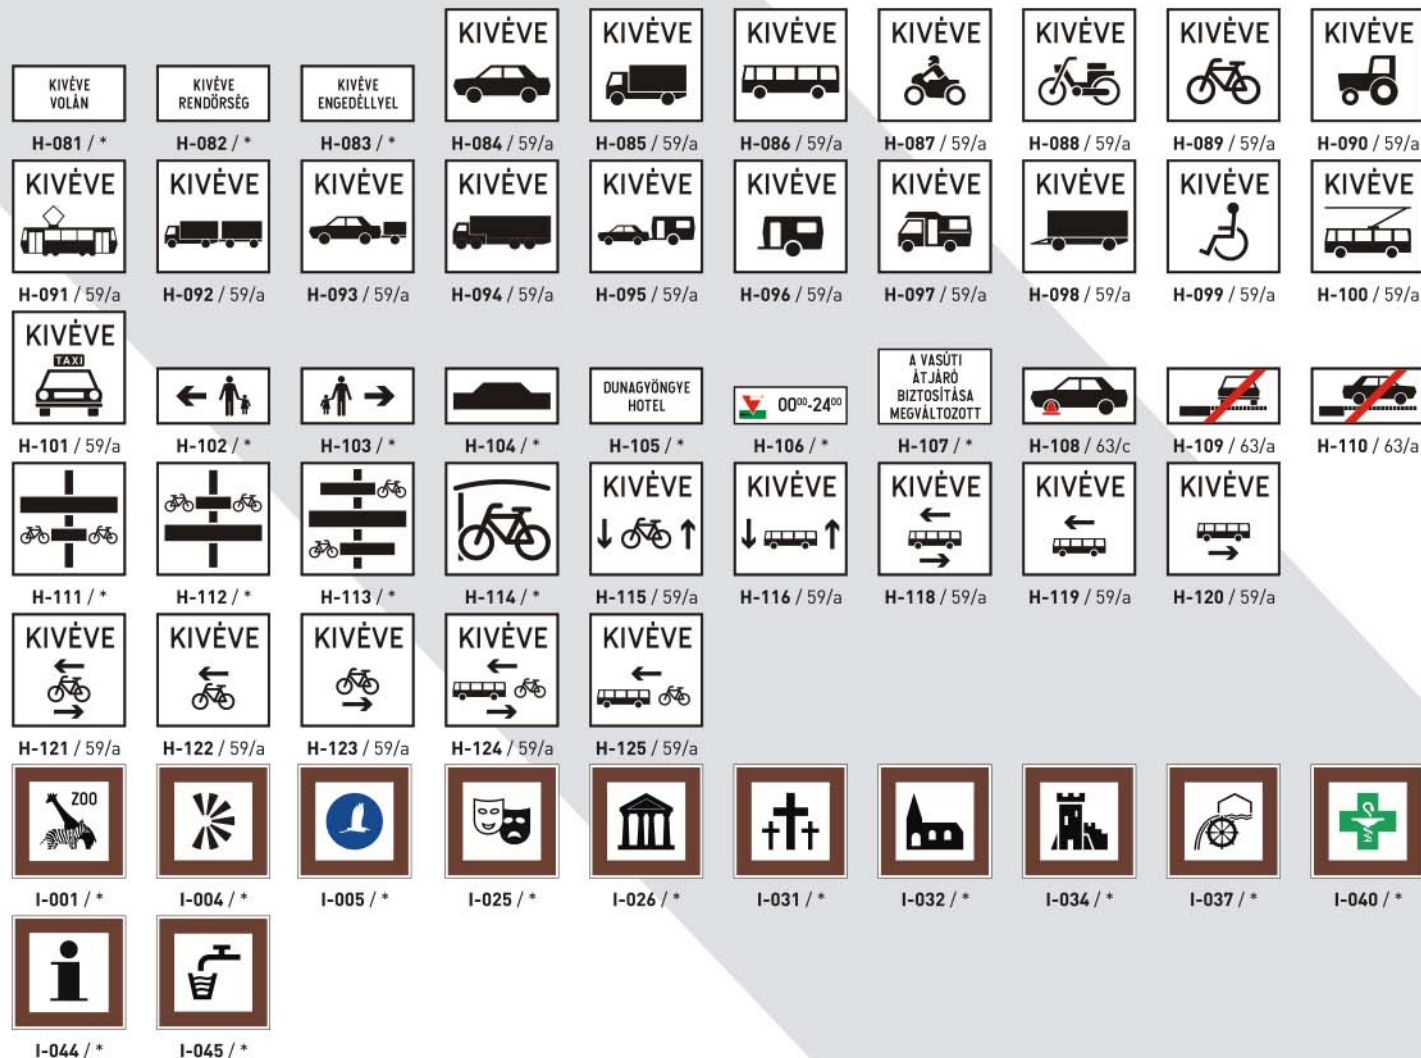

Közúti jelzőtáblák

Kiegészítő jelzőtáblák

méretek:

350 mm x 175 mm

350 mm x 350 mm

350 mm x 525 mm

500 mm x 250 mm

500 mm x 375 mm

500 mm x 500 mm

H-001 / *	H-002 / *	H-003 / *	H-004 / *	H-005 / *	H-006 / *	H-007 / *	H-008 / *	H-009 / *	H-010 / *
H-011 / *	H-012 / *	H-013 / *	H-014 / *	H-015 / *	H-016 / *	H-017 / *	H-018 / *	H-019 / *	H-020 / *
H-021 / *	H-022 / *	H-023 / *	H-024 / *	H-025 / *	H-026 / 97/a	H-027 / 97/b	H-028 / *	H-029 / F 000	H-030 / *
H-031 / *	H-032 / *	H-033 / *	H-034 / *	H-035 / *	H-036 / *	H-037 / *	H-038 / *	H-039 / *	H-040 / *
H-041 / *	H-042 / *	H-043 / *	H-044 / *	H-045 / *	H-046 / *	H-047 / *	H-048 / 63/b	H-049 / *	H-050 / *
H-051 / *	H-052 / *	H-053 / *	H-054 / *	H-055 / 62	H-056 / 62	H-057 / 63	H-058 / 61/c	H-059 / *	H-060 / *
H-061 / *	H-062 / *	H-063 / *	H-064 / *	H-065 / *	H-066 / *	H-067 / *	H-068 / *	H-069 / *	H-070 / *
H-071 / *	H-072 / *	H-073 / *	H-074 / *	H-075 / *	H-076 / *	H-077 / *	H-078 / *	H-079 / *	H-080 / *

Közúti jelzőtáblák

Kiegészítő jelzőtáblák

méretek:

350 mm x 175 mm
350 mm x 350 mm
350 mm x 525 mm

500 mm x 250 mm
500 mm x 375 mm
500 mm x 500 mm

Idegenforgalmi jelzőtáblák

Egyes idegenforgalmi tájékoztató táblák

méretek:
450 mm x 450 mm
600 mm x 600 mm

Egyéb idegenforgalmi jelzőtáblák

A vonatkozó Útügyi Műszaki Előírások figyelembevételével megtervezzük, legyártjuk és kihelyezzük az Ön idegenforgalmi jelzőtábláját.