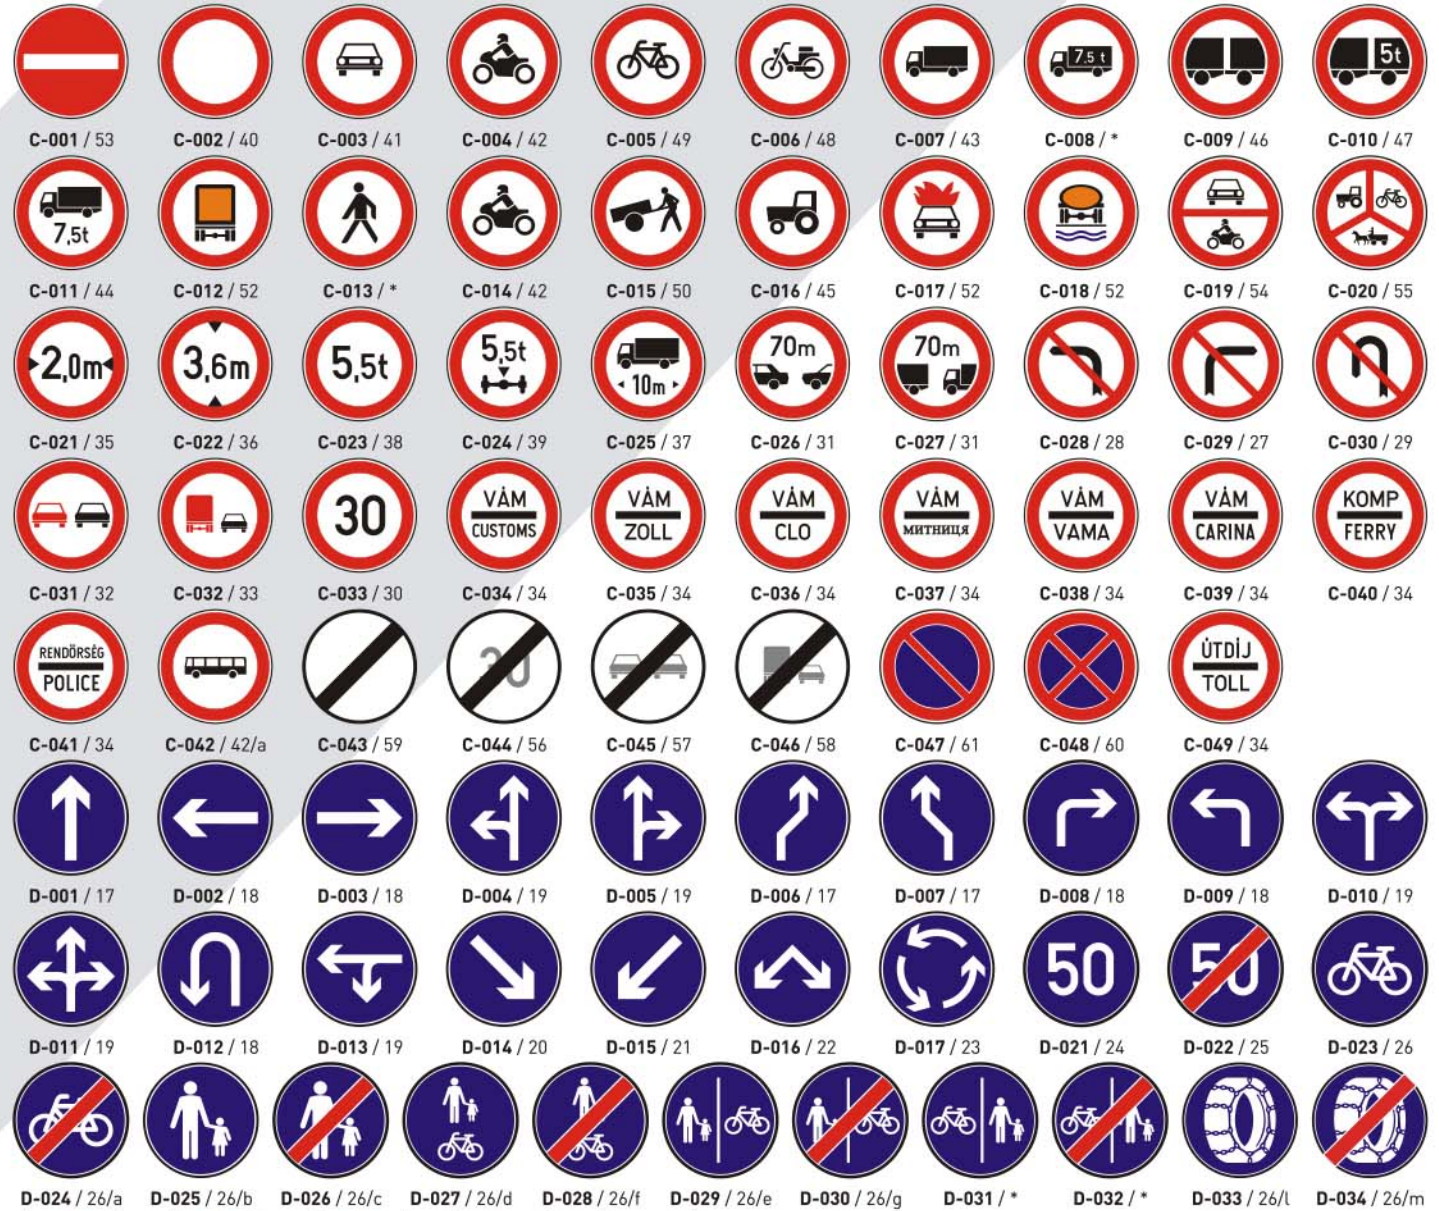

Közúti jelzőtáblák

Tilalmi jelzőtáblák

méretek Ø:
450 mm
600 mm
750 mm
900 mm

Utastást adó jelzőtáblák

méretek Ø:
450 mm
600 mm
750 mm
900 mm

méretek :
450 mm x 600 mm
600 mm x 750 mm
800 mm x 1000 mm